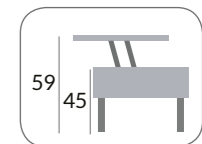

Noce / Patas Blanco