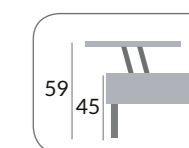

MOD.	→ ↗ ↑	TODO MADERA	TAPA o COLUMNAS LACADO	TODO LACADO	M³	KG.	
Mesa centro	5108	115 x 60 x 45	205	209	219	0,373	48	Opción ruedas: + 24 pts.
	5109	100 x 50 x 45	181	186	198	0,275	35