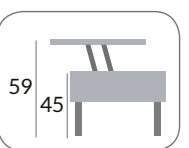

Piedra Mate

Visón Mate

	MOD.	→ ↗ ↑	TODO MADERA	TAPA LACADO	TODO LACADO	M ³	KG.	OPCIONES
Mesa centro	5110	115 x 60 x 45	179	183	195	0,137	25	Pata metálica: Blanco o Negro
	5111	100 x 50 x 45	164	168	182	0,101	21	